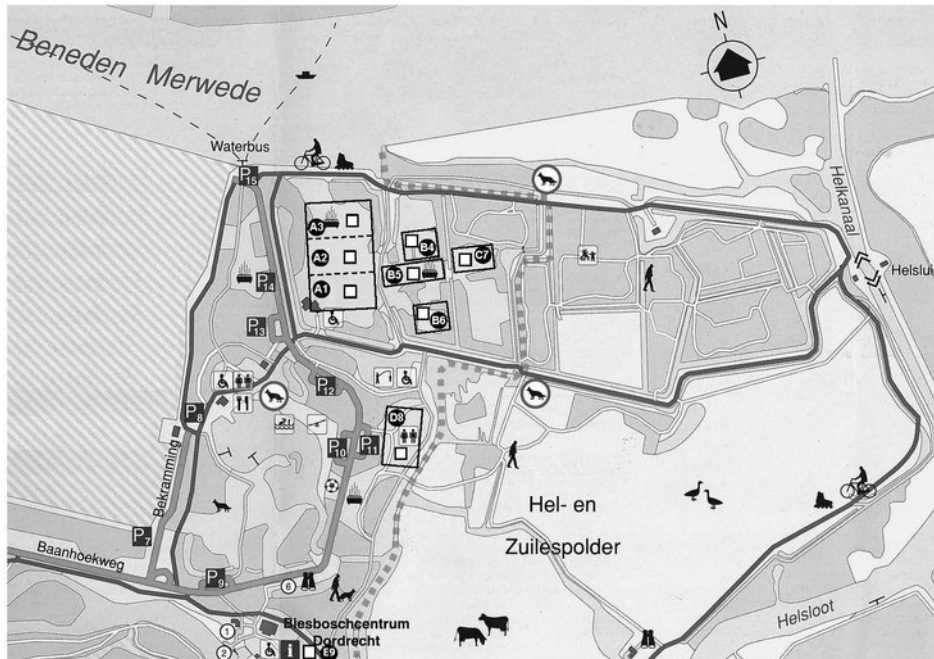

Evenemententerreinen in recreatiegebied De Hollandse Biesbosch

Voor evenementen, festivals of feesten zijn 8 verschillende terreinen te huur.

Terrein	Oppervlakte in m2	Huurprijs per uur (1 dag is max 8 uur)
A1	6.600	€ 21,30
A2	6.600	€ 21,30
A3	6.600	€ 21,30
B4	2.700	€ 8,80
B5	3.500	€ 11,30
B6	2.000	€ 6,30
C7	3.500	€ 11,30
D8	5.100	€ 16,30