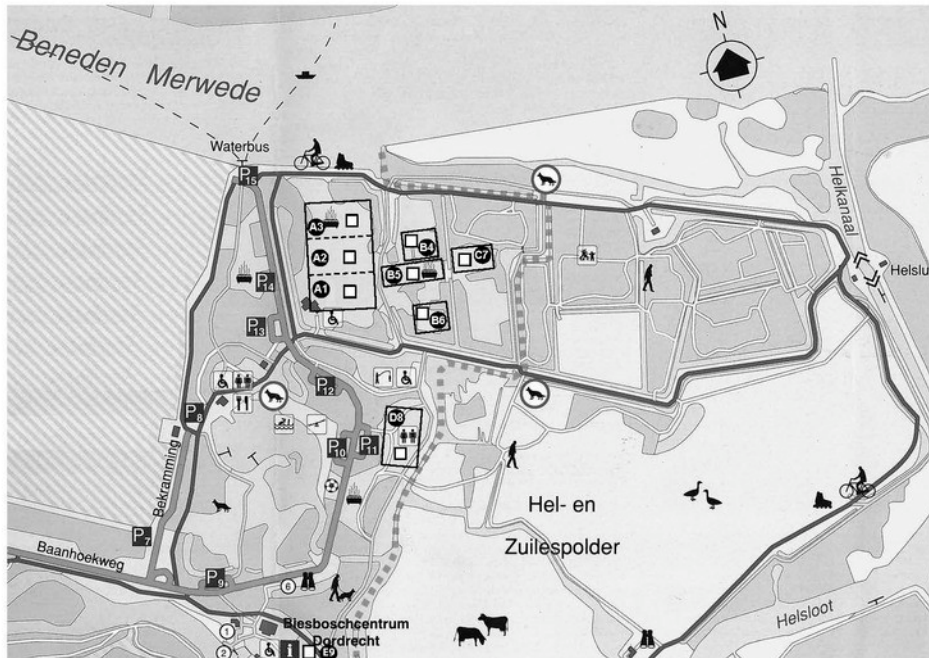

## Evenemententerreinen in recreatiegebied De Hollandse Biesbosch

Voor evenementen, festivals of feesten zijn 8 verschillende terreinen te huur.

Terrein	Oppervlakte in m2	Huurprijs per uur ( 1 dag is max 8 uur)
A1	6.600	€ 20,70
A2	6.600	€ 20,70
A3	6.600	€ 20,70
B4	2.700	€ 8,50
B5	3.500	€ 10,90
B6	2.000	€ 6,10
C7	3.500	€ 10,90
D8	5.100	€ 15,80