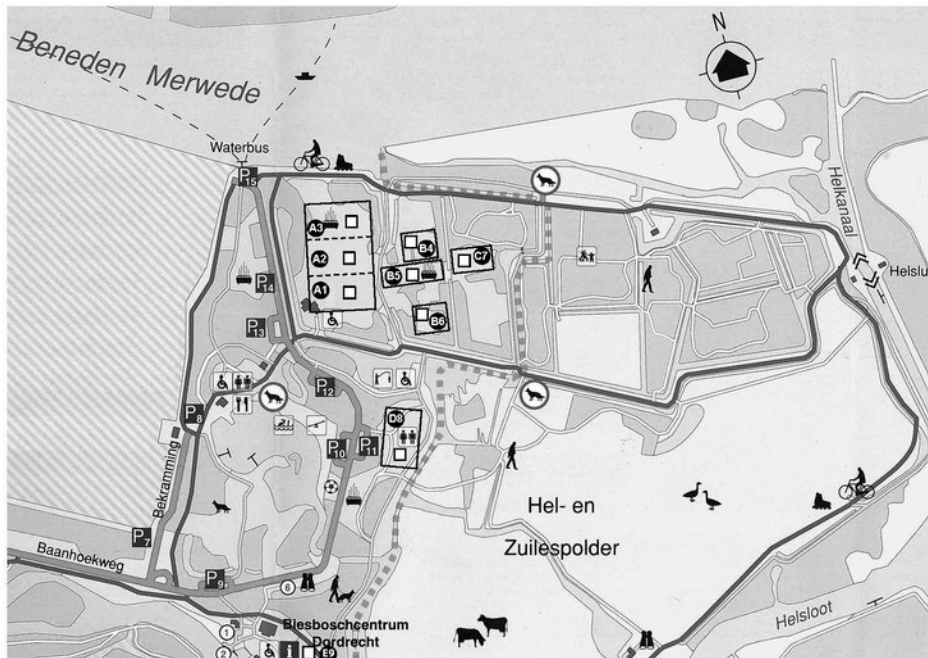

Evenemententerreinen in recreatiegebied De Hollandse Biesbosch

Voor evenementen, festivals of feesten zijn 9 verschillende terreinen te huur.

Terrein	Oppervlakte in m2	Huurprijs per uur (1 dag is max 8 uur)
A1	6.600	€20,30
A2	6.600	€20,30
A3	6.600	€20,30
B4	2.700	€ 8,30
B5	3.500	€10,70
B6	2.000	€ 6,00
C7	3.500	€10,70
D8	5.100	€15,50
E9	veld achter Biesboschcentrum	€ 6,10